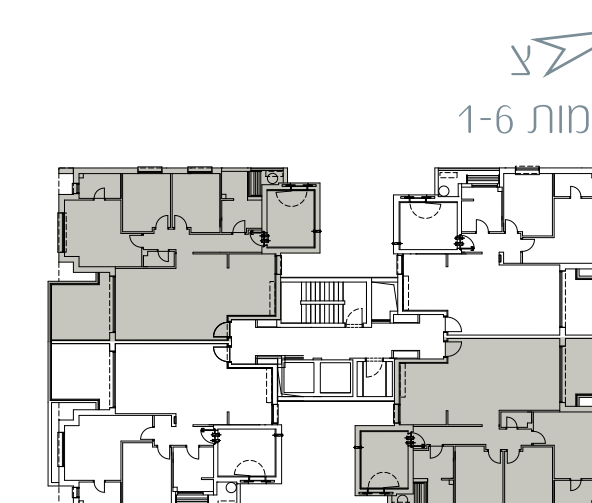

1-800-80-80-11