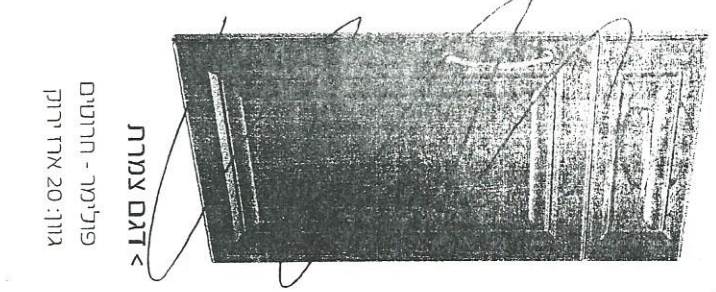

< דגם צמרת
פולימר - חרוטים
גוון: 20 אדן ירוק