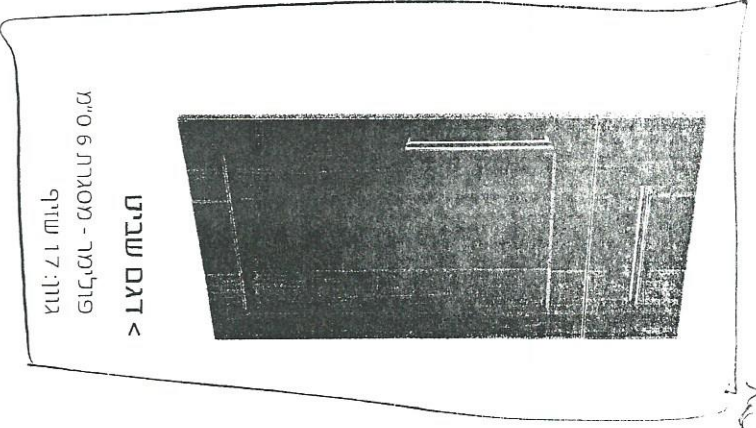

מסגרת 6x6
Midf ריקה לריפוד

ויטרינה למה אחר

< ויטרינה

ויטרינה מעוצבת בחיפוי פולימר
ויטרינה 4 פתחים
גוון: 63 לבן
ניתן לקבל ויטרינה פתח אחד או מחולקת
המחיר נמוך לדגם הנבחר.

מסגרת 6x6
מסגרת 6x6
מסגרת 6x6

< דגם שביט
פולימר - מסגרת 6 ס"מ
גוון: 17 שזיף