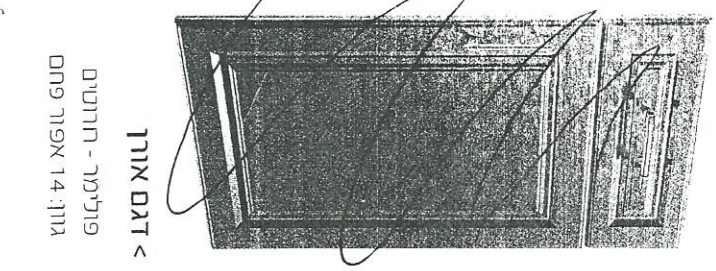

< דגם אורן
פולימר - חרוטים
גוון: 14 אפור פחם