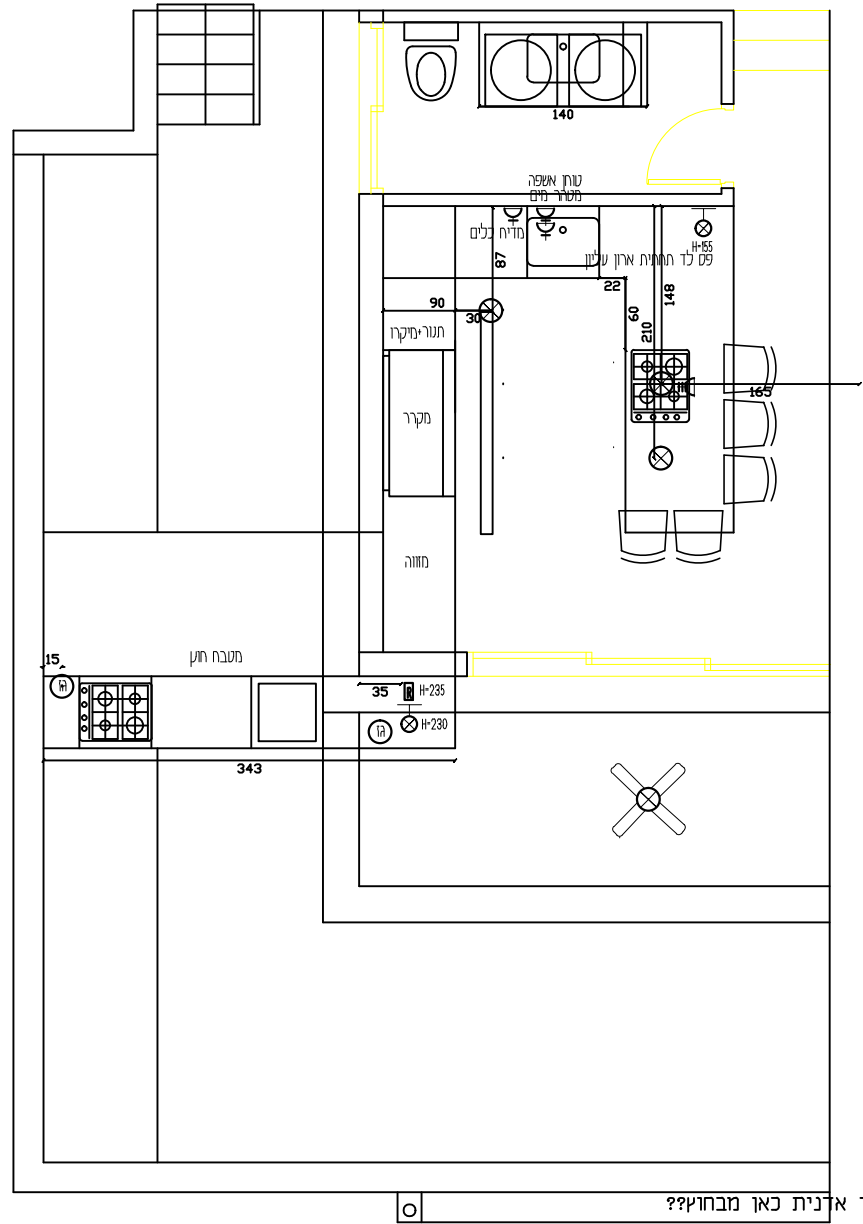

מדיח מימין לכיור

מדיח משמאל לכיור

אפשר אדנית כאן מבחוק???

אפשר אדנית כאן מבחוק???

אין לקבוע מידות על פי תכנית
על ומבצע לבדוק מידות בשטח
ולחודיע למתכנן על כל אי התאמה או שעות

תאריך:		
לעיון	למכרז	לבצוע

תכנון ועיצוב:
סורנה כפיר
054-7202280

אופציות מטבח
קומת גג

1:100