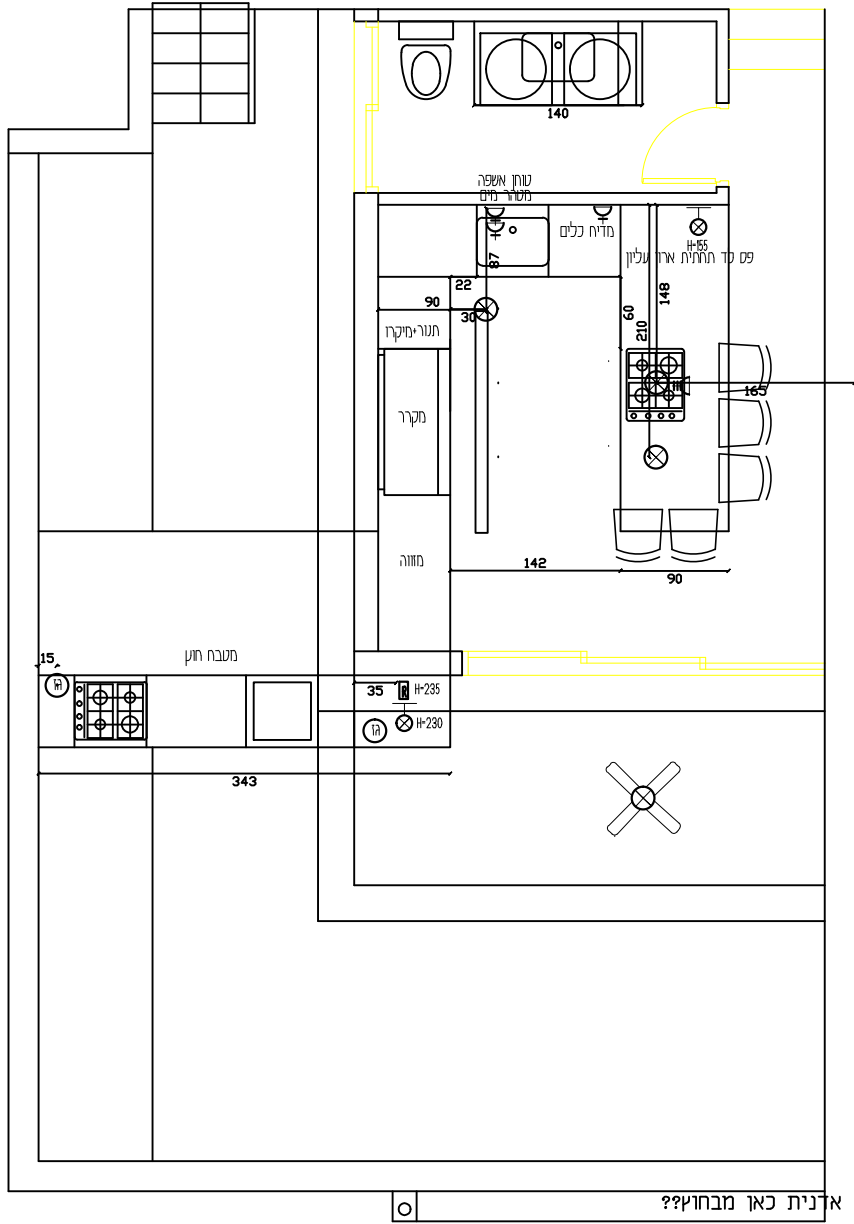

מדיח מימין לכיור

מדיח משמאל לכיור

אפשר אדנית כאן מבחוק???

אפשר אדנית כאן מבחוק???

אין לקבוע מידות על פי תכנית
על ומבצע לבדוק מידות בשטח
ולחודיע למתכנן על כל אי התאמה או שעות

תאריך:		
לעיון	למכרז	לבצוע

תכנון ועיצוב:
סורנה כפיר
054-7202280

אופציות מטבח
קומת גג

1:100