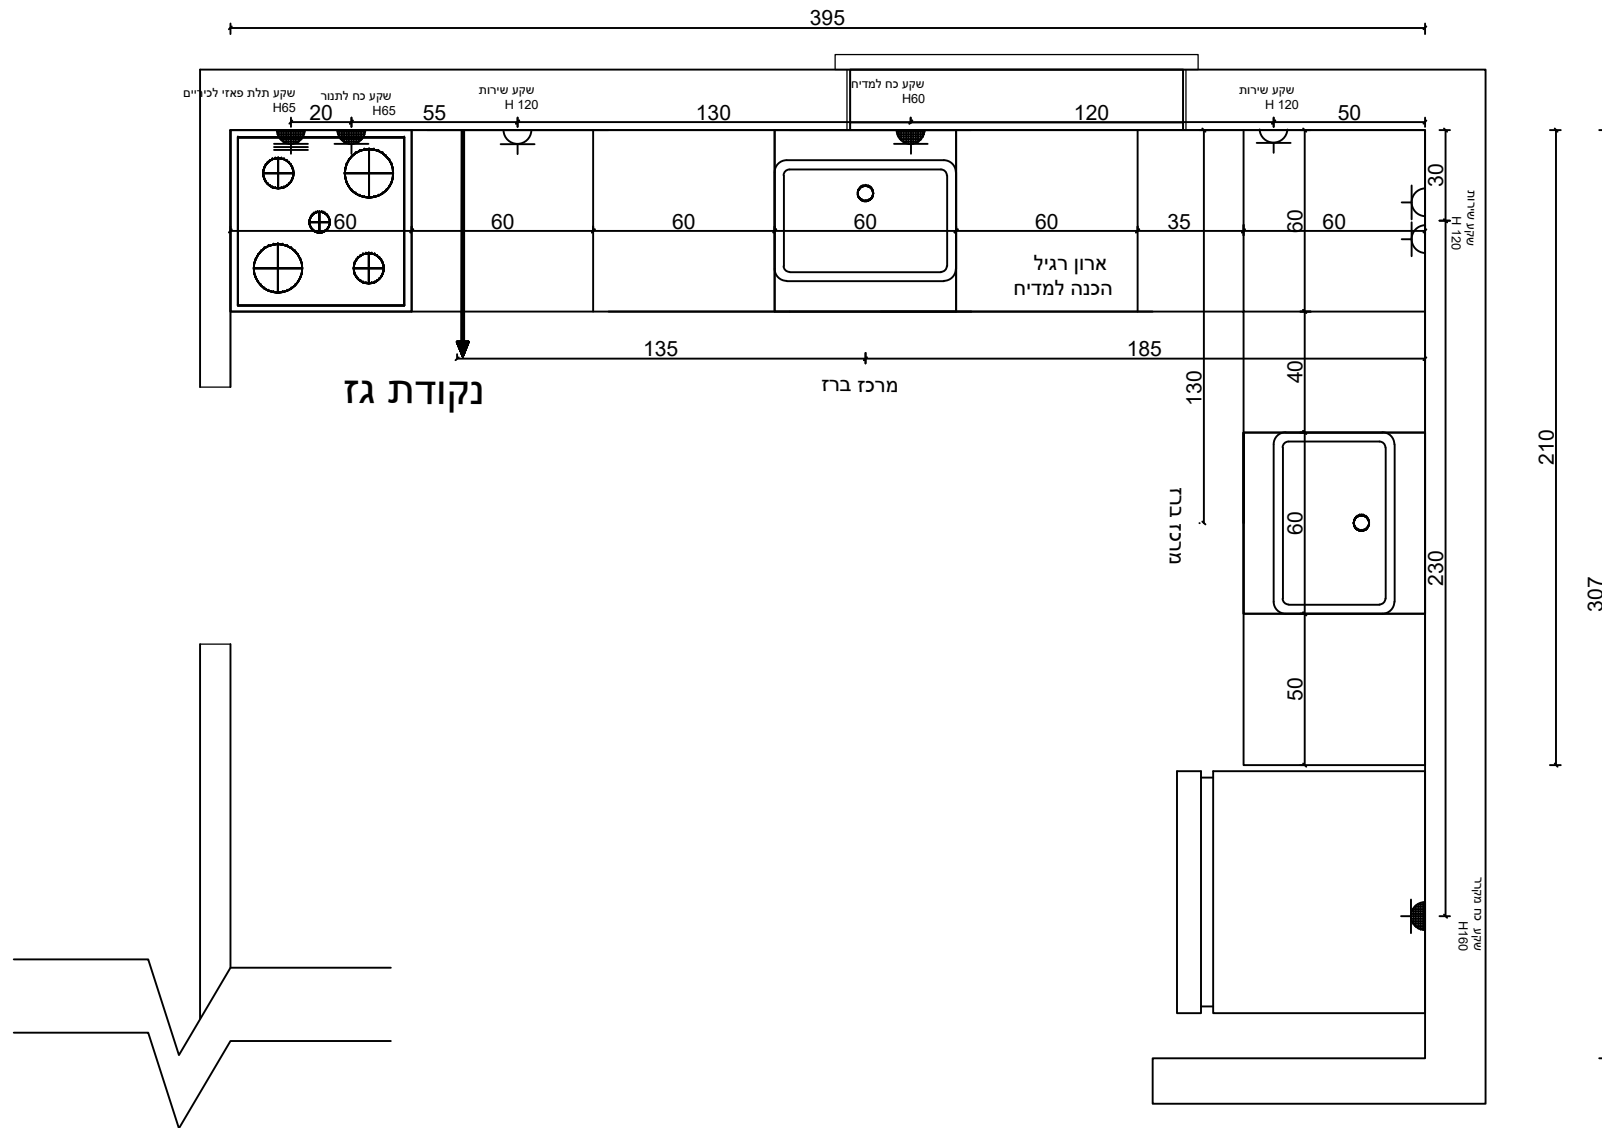

# תוכנית מטבח F

00.0.00

ק"מ = 1.25

בנין 00 דירה 0