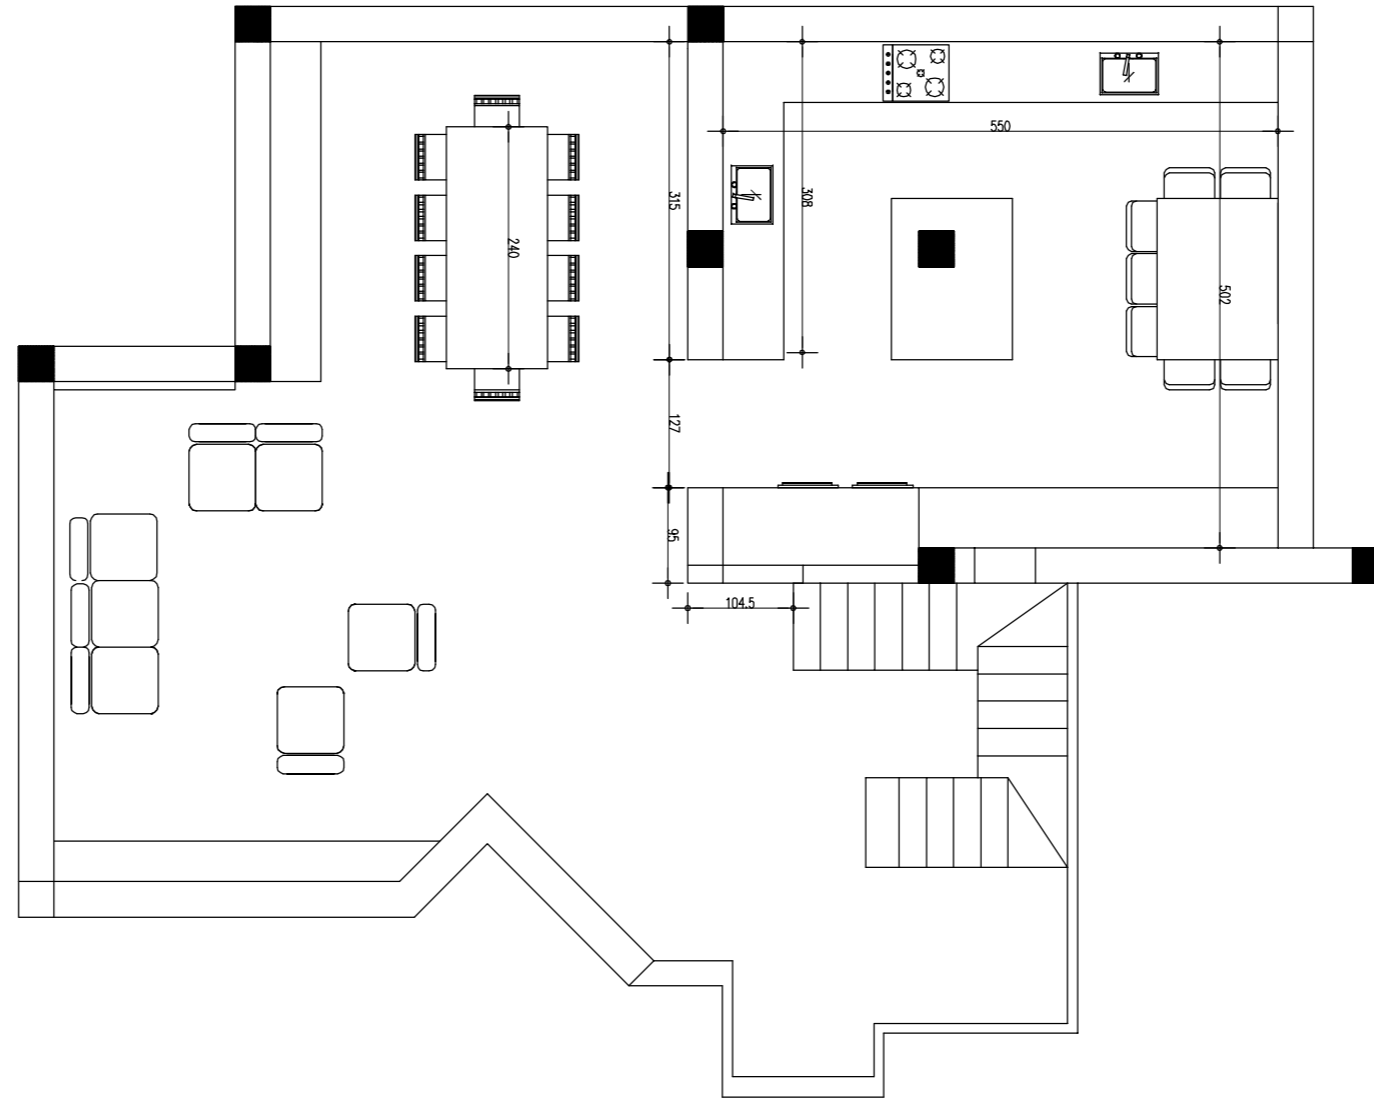

קוטה :		טפלט :	
A3	ק.מ. : 1 : 75	תאריך : 04.06.12	מסי פרויקט : בית
	גילה משען מעצבת פנים	בית משפחת פינטו נוקדים	

קושה :			
טפלים :			
A3	ק.מ. : 1 : 75	תאריך : 04.06.12	מס' פרויקט : בית
	גילה משען מעצבת פנים		
			בית משפחת פינטו נוקדים

קושה :			
A3	ק.מ. : 1 : 75	תאריך : 04.06.12	מס' פרויקט : בית
	גילה משען מעצבת פנים		
		בית משפחת פינטו נוקדים	

קושה :			
A3	ק.מ. : 1 : 75	תאריך : 04.06.12	מס' פרויקט : בית
	גילה משען מעצבת פנים		
			בית משפחת פינטו נוקדים