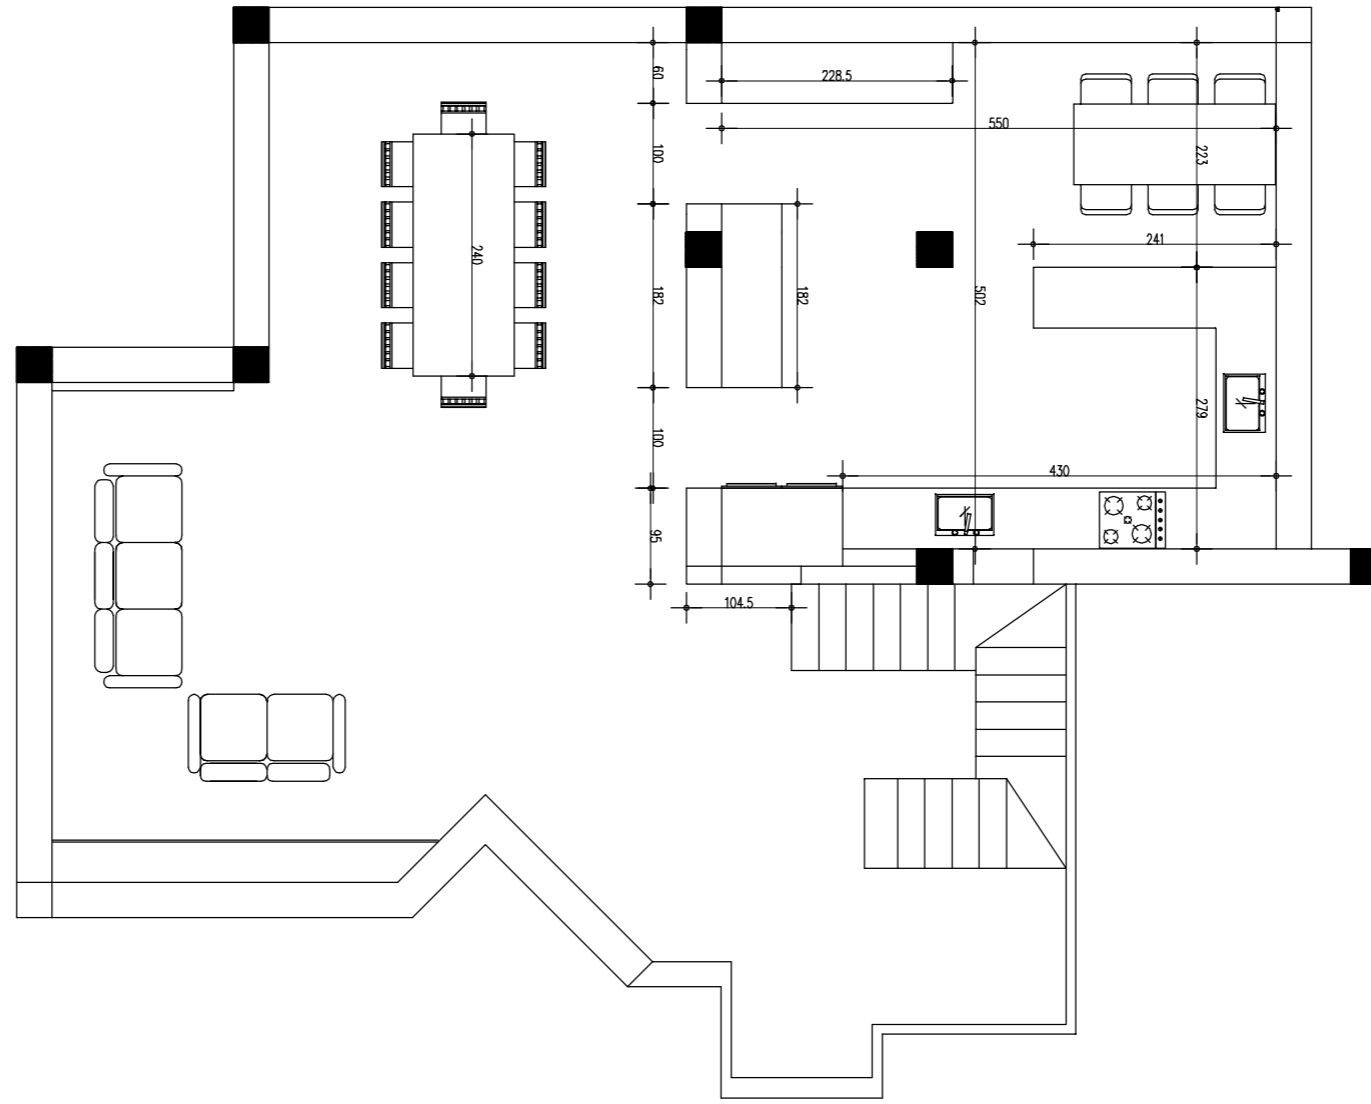

קוטה :		טפלט :	
A3	ק.מ. : 1 : 75	תאריך : 04.06.12	מסי פרויקט : בית
	גילה משען מעצבת פנים	בית משפחת פינטו נוקדים	

קושה :			
טפלים :			
A3	ק.מ. : 1 : 75	תאריך : 04.06.12	מס' פרויקט : בית
	גילה משען מעצבת פנים		
			בית משפחת פינטו נוקדים

קושה :			
A3	ק.מ. : 1 : 75	תאריך : 04.06.12	מס' פרויקט : בית
	גילה משען מעצבת פנים		
		בית משפחת פינטו נוקדים	

קושה :			
A3	ק.מ. : 1 : 75	תאריך : 04.06.12	מס' פרויקט : בית
	גילה משען מעצבת פנים		
			בית משפחת פינטו נוקדים