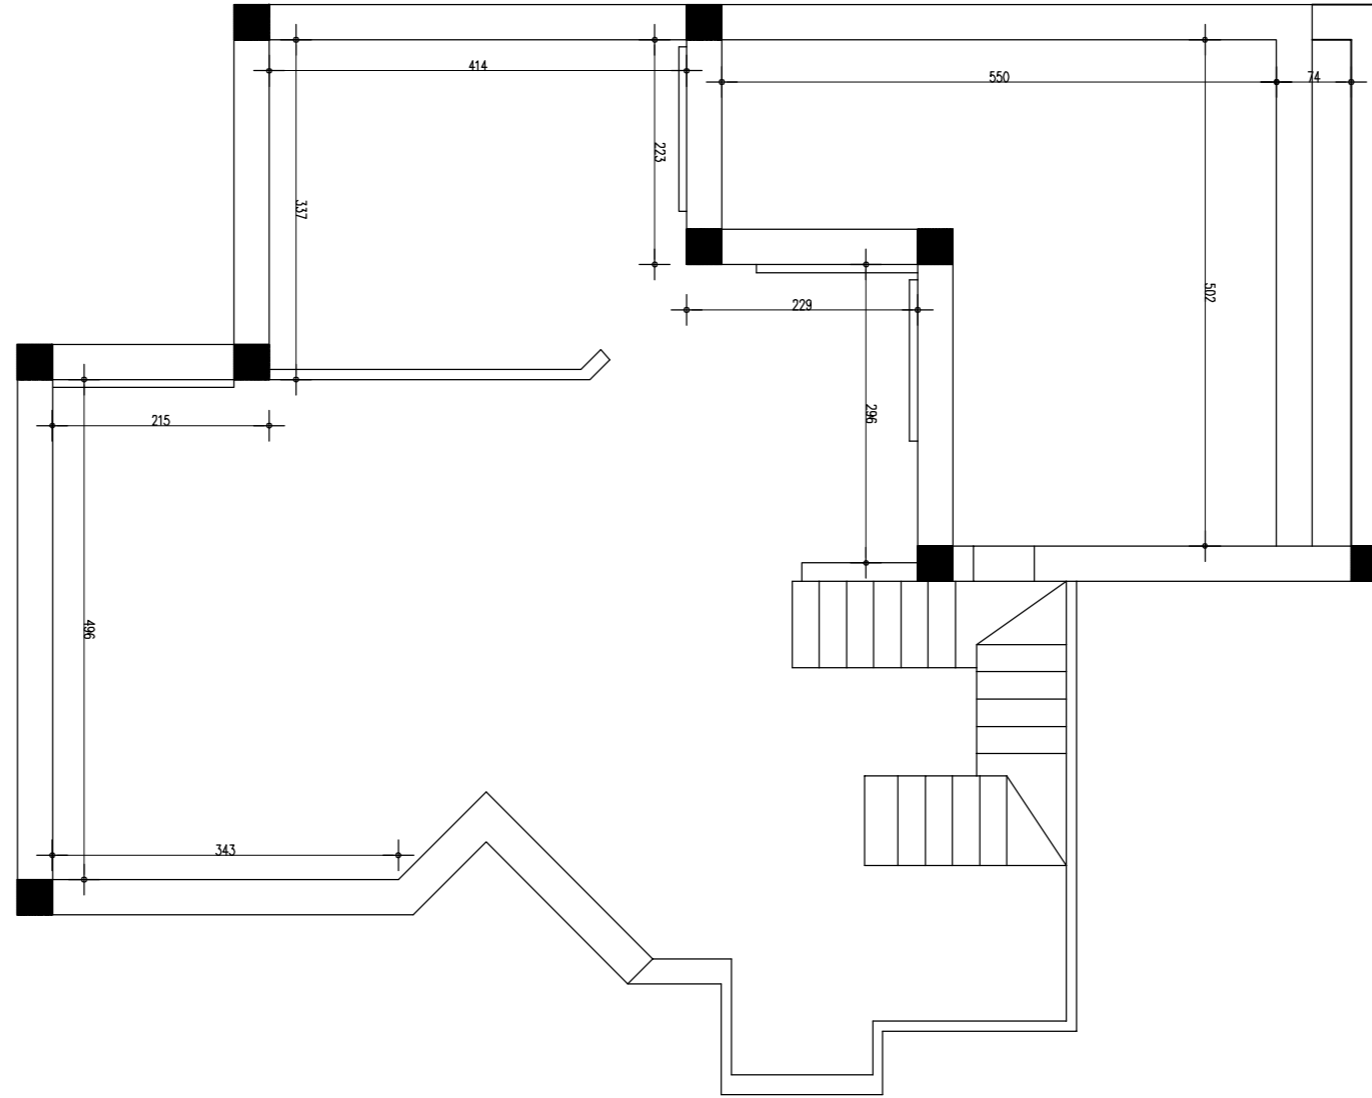

קוטה :		טפלט :	
A3	ק.מ. : 1 : 75	תאריך : 04.06.12	מסי פרויקט : בית
	גילה משען מעצבת פנים	בית משפחת פינטו נוקדים	

קושה :			
טפלים :			
A3	ק.מ. : 1 : 75	תאריך : 04.06.12	מס' פרויקט : בית
	גילה משען מעצבת פנים		
			בית משפחת פינטו נוקדים

קושה :			
A3	ק.מ. : 1 : 75	תאריך : 04.06.12	מס' פרויקט : בית
	גילה משען מעצבת פנים		
		בית משפחת פינטו נוקדים	

קושה :			
A3	ק.מ. : 1 : 75	תאריך : 04.06.12	מס' פרויקט : בית
	גילה משען מעצבת פנים		
			בית משפחת פינטו נוקדים

קוטה :		טפלים :	
A3	ק.מ. : 1 : 75	תאריך : 04.06.12	מס' פרויקט : בית
	גילה משען מעצבת פנים	בית משפחת פינטו נוקדים	