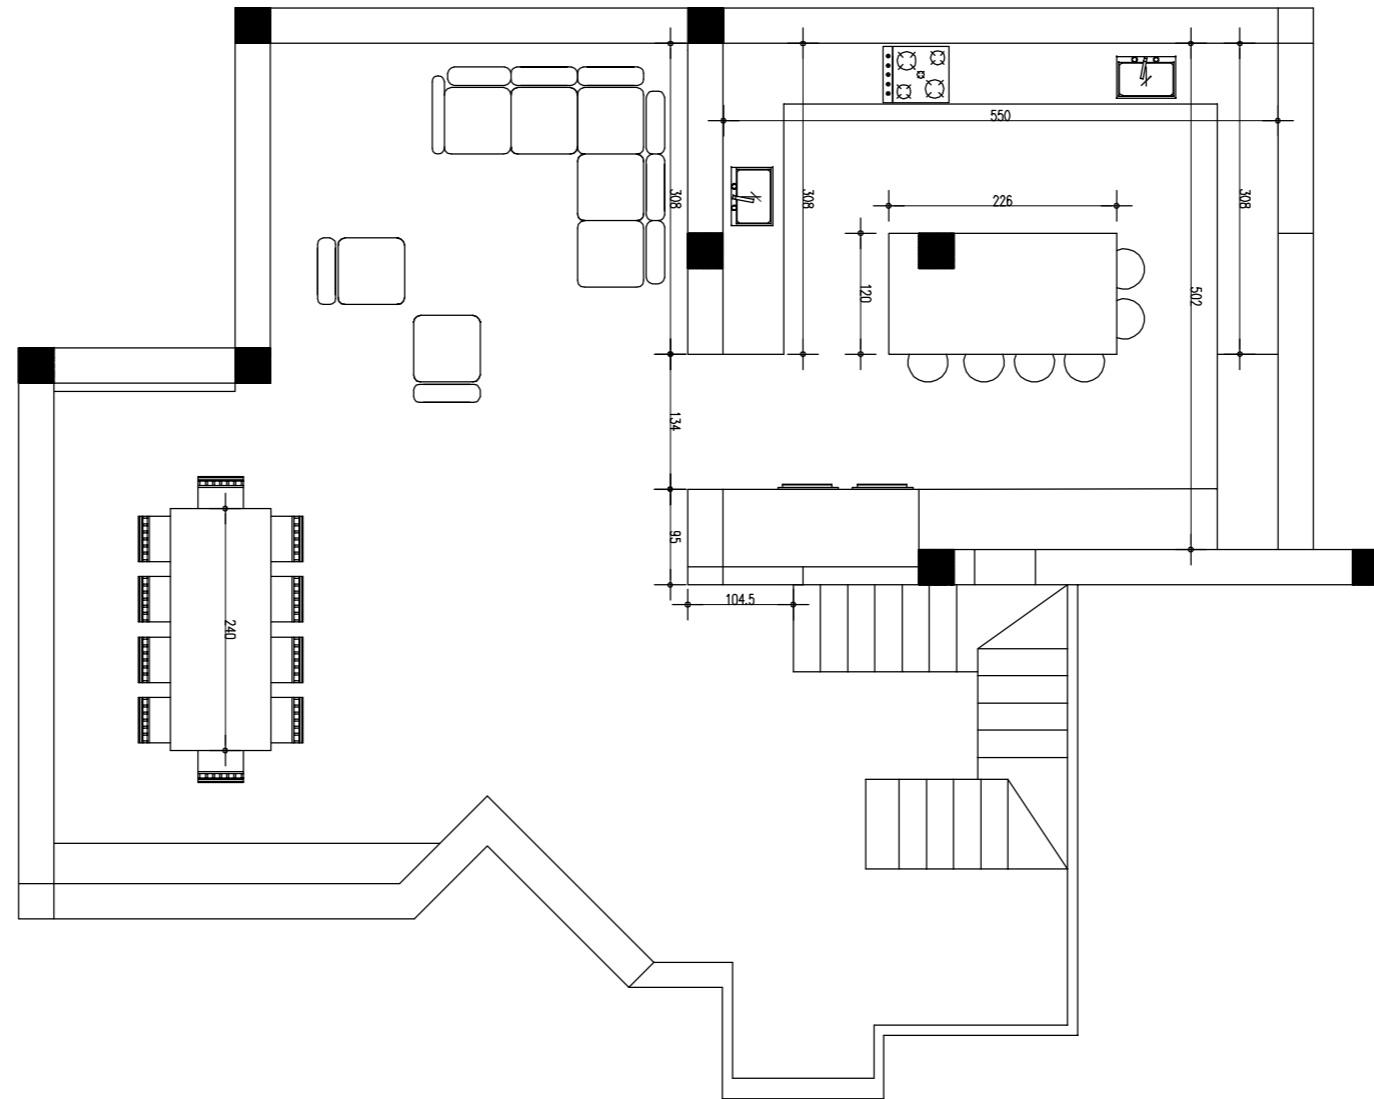

קוטה :		טפלט :	
A3	ק.מ. : 1 : 75	תאריך : 04.06.12	מסי פרויקט : בית
	גילה משען מעצבת פנים	בית משפחת פינטו נוקדים	

קושה :			
טפלים :			
A3	ק.מ. : 1 : 75	תאריך : 04.06.12	מס' פרויקט : בית
	גילה משען מעצבת פנים		
			בית משפחת פינטו נוקדים

קושה :			
A3	ק.מ. : 1 : 75	תאריך : 04.06.12	מס' פרויקט : בית
	גילה משען מעצבת פנים		
		בית משפחת פינטו נוקדים	

קושה :			
A3	ק.מ. : 1 : 75	תאריך : 04.06.12	מס' פרויקט : בית
	גילה משען מעצבת פנים		
			בית משפחת פינטו נוקדים

קוטה :		טפלים :	
A3	ק.מ. : 1 : 75	תאריך : 04.06.12	מס' פרויקט : בית
	גילה משען מעצבת פנים	בית משפחת פינטו נוקדים	