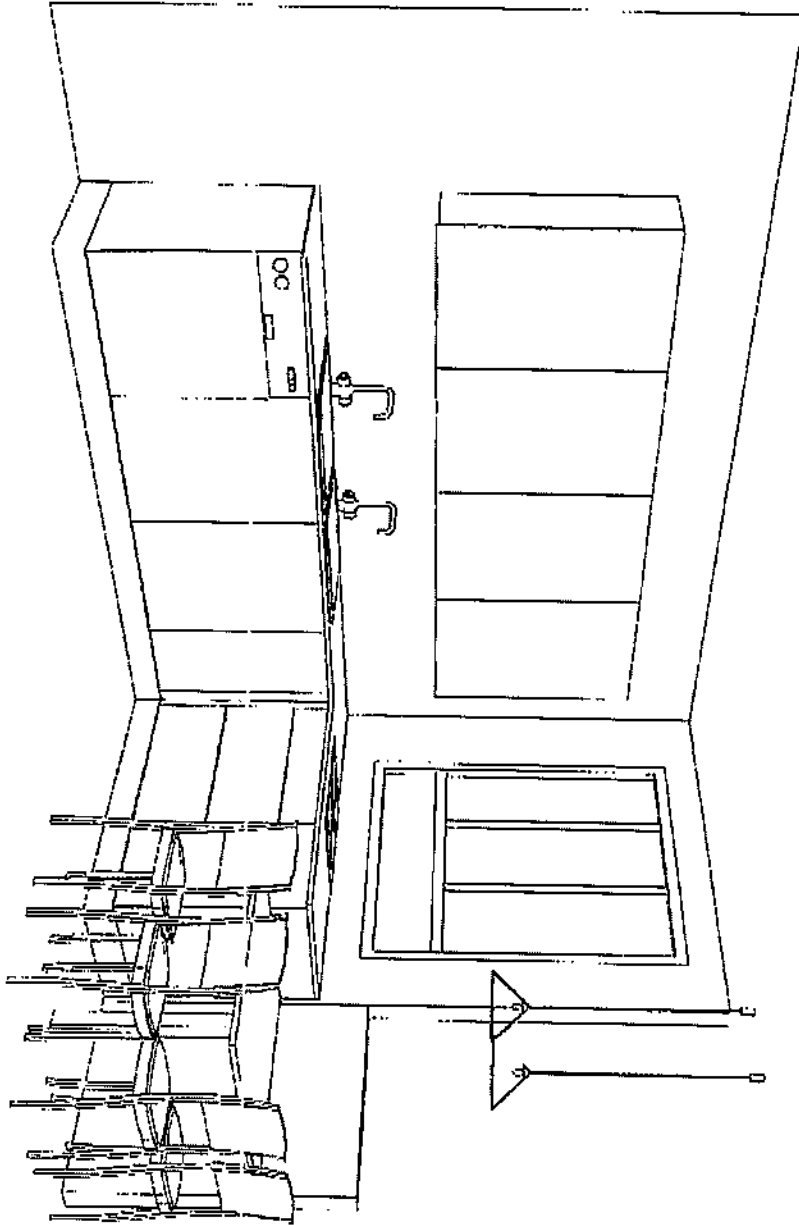

Raumplan for Windows II 1990-2011 2.8.1 : 03-979809 דינאמי ויזווי דינאמי by HAMMES Software GmbH, 47269 Duisberg

התוכנית מיועדת להצגה בלבד.
תוכנית זו איננה מהווה הצעה או הבטחה למוכר.
המוכר אינו אחראי על שגיאות או על שינויים.
המוכר אינו אחראי על שגיאות או על שינויים.

תוכנית זו איננה מהווה הצעה או הבטחה למוכר.

שם הקובץ:

תאריך: 07.08.2012