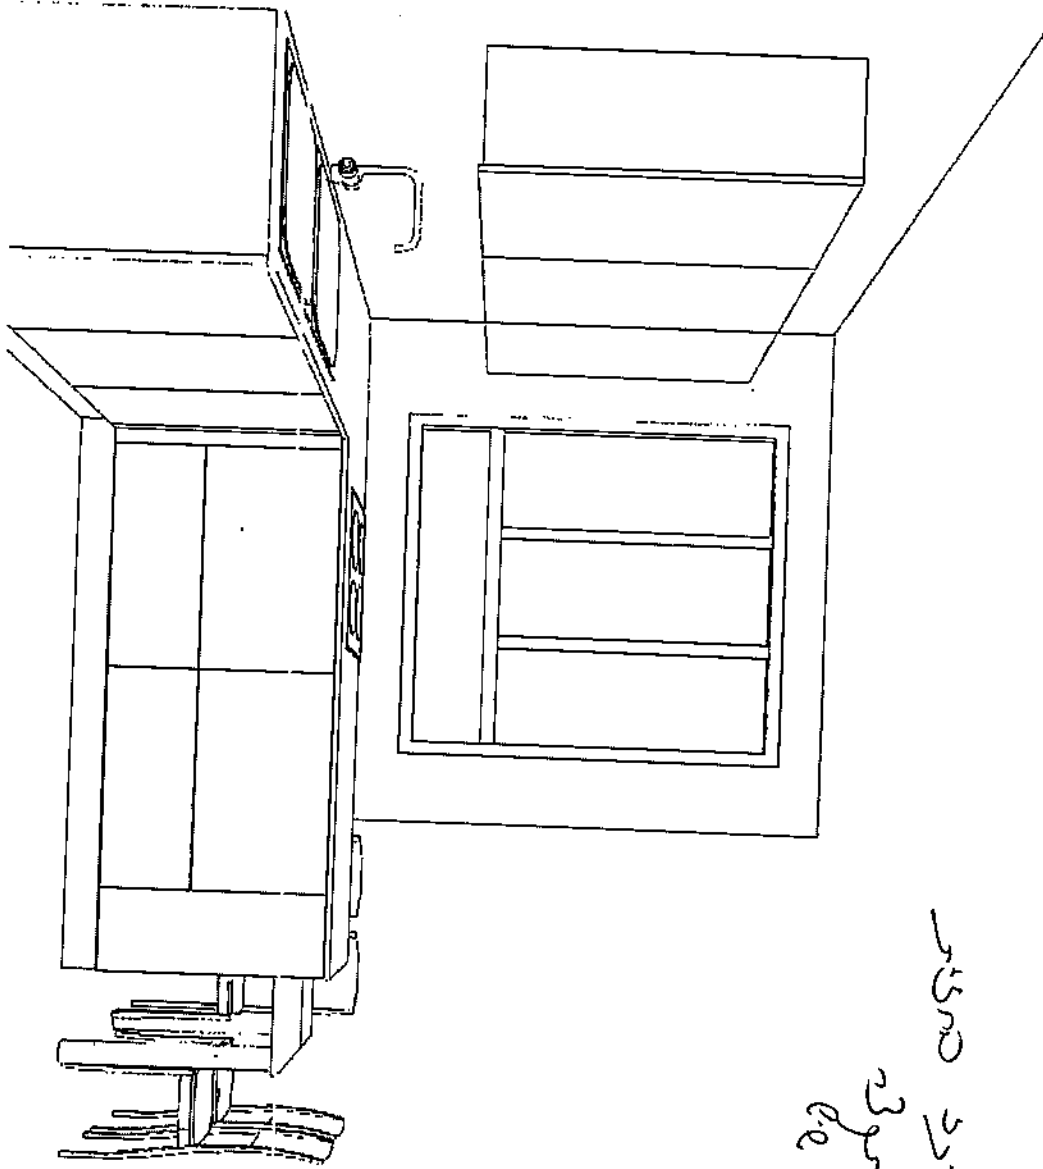

תוכנית זו איננה מהווה הצעה או הבטחה למוכר.

שם הקובץ:

תאריך: 07.08.2012

Raumplan for Windows II 1990-2011 2.8.1 03-9798060 by HAMMES Software GmbH, 47269 Duisburg

התמונה לרמתיות בלבד.
התמונה לרמתיות בלבד, מתואמת למידות
המקומות ובהתאם למידות
המקומות ובהתאם למידות

II 53011
ע. ג'יה - 60 מטר
פדפד
התקנה
התקנה
התקנה

תמונת אדריכלות
ד"ר דניאל

שם המקום:

תאריך: 09.08.2012